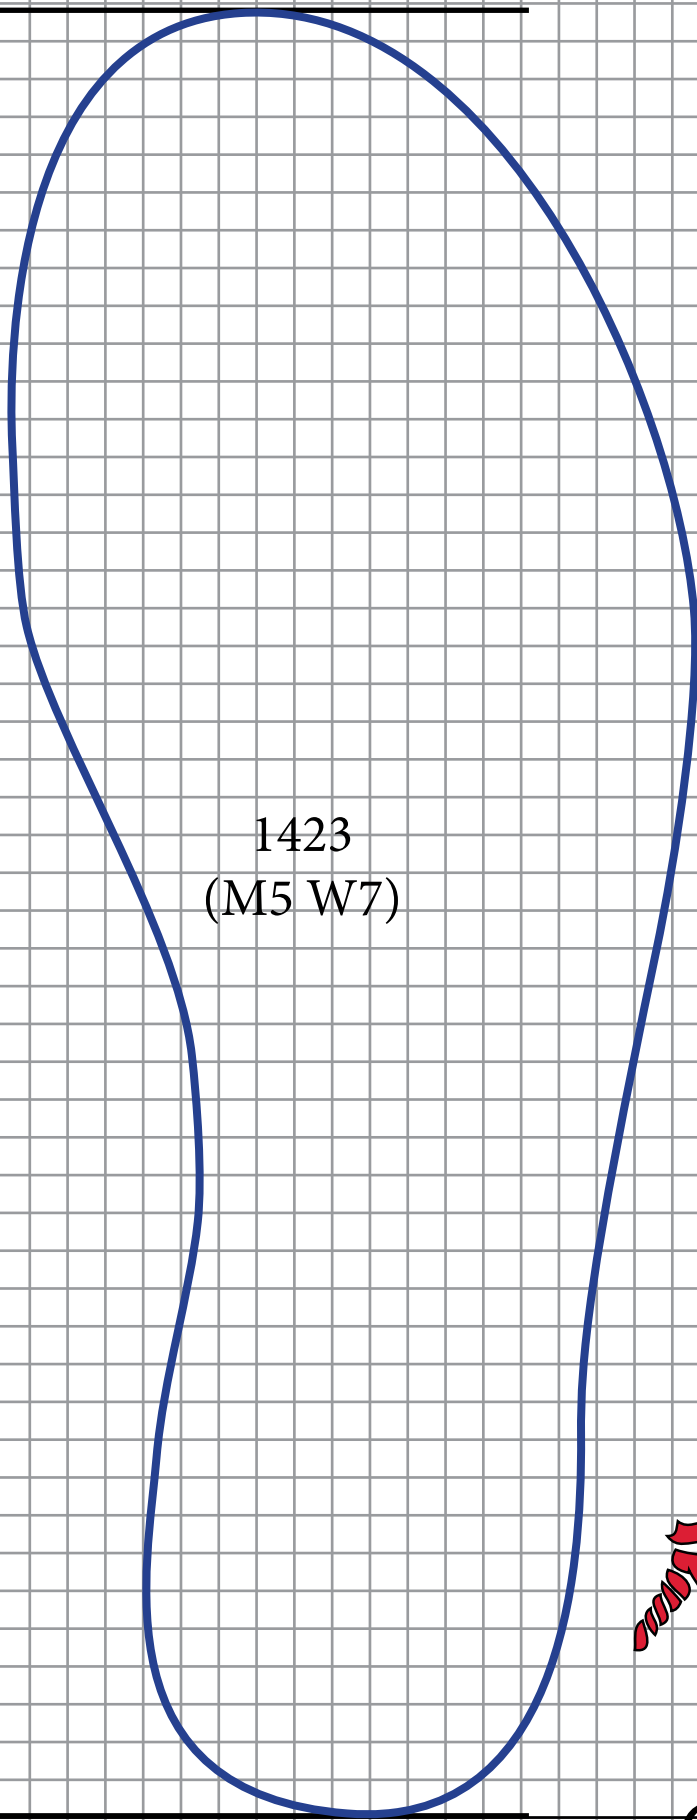

1423
(M5 W7)

239mm 1423

LEFT

CARSON
FOOTWEAR

1423
(M5 W7)

239mm 1423

CARSON
FOOTWEAR